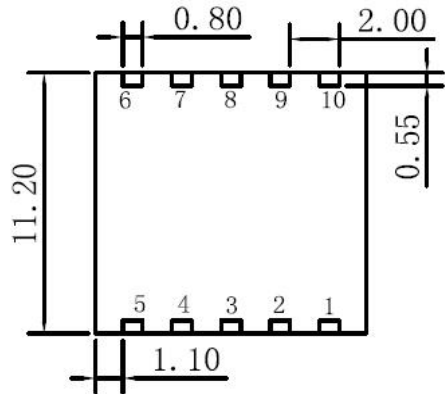

## TEA5767 FM Radio Module - Pin bağlantıları

PIN CONFIGURATION	
MODEL : GFM-420B	
PIN NO.	DESCRIPTION
1	DATA
2	CLOCK
3	BUSMODE
4	WRITE/READ
5	VCC
6	GND
7	R-OUT
8	L-OUT
9	MPXO
10	ANT

Not: Pin 3 ayrıca gnd'ye bağlanacaktır.

BOTTOM VIEW