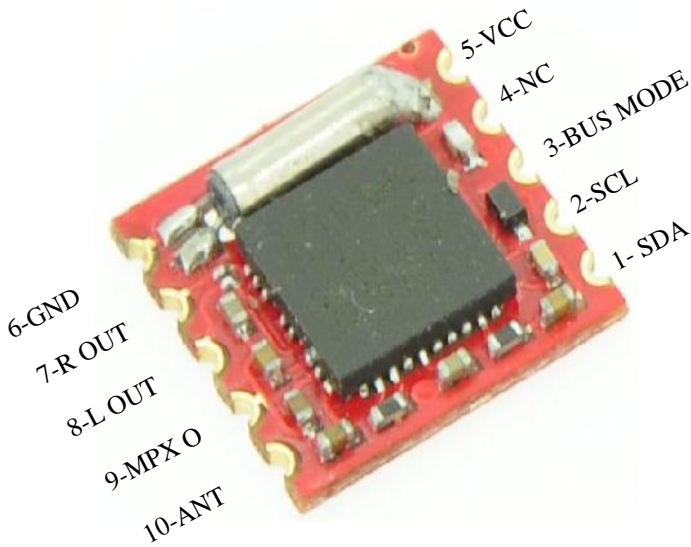

# TE5767 FM RADIO MODULE

dELAb  
Deniz Elektronik Laboratuvarı  
www.denizelektronik.com  
Tel-Fax:0216-348 65 21

**Digital fm radio modülü.88-108 MHz.**

## TEA5767 FM Radio Module - Pin bağlantıları

PIN CONFIGURATION	
MODEL : GFM-420B	
PIN NO.	DESCRIPTION
1	DATA
2	CLOCK
3	BUSMODE
4	WRITE/READ
5	VCC
6	GND
7	R-OUT
8	L-OUT
9	MPXO
10	ANT

Not: Pin 3 ayrıca gnd'ye bağlanacaktır.