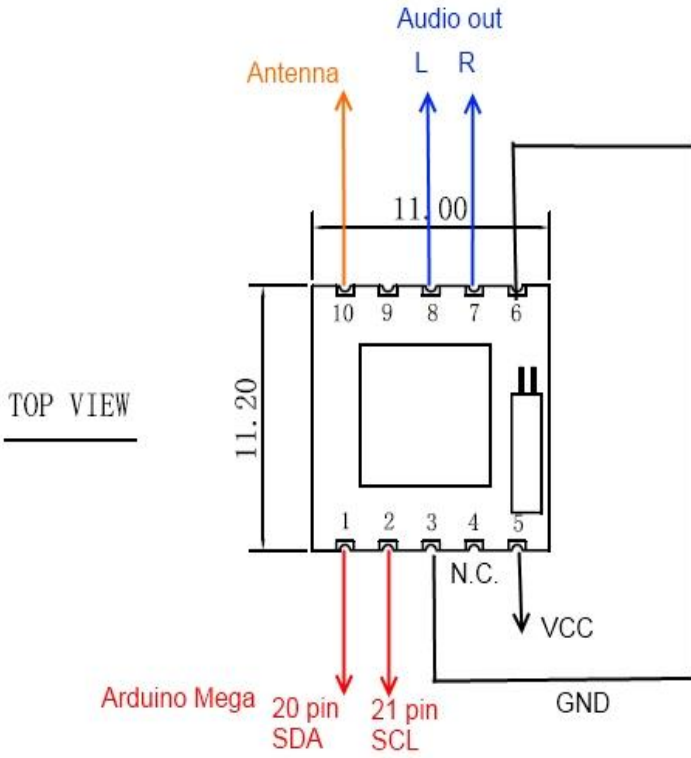

# TE5767 FM RADIO MODULE

dELAb  
Deniz Elektronik Laboratuvarı  
www.denizelektronik.com  
Tel-Fax:0216-348 65 21

**Digital fm radio modülü.88-108 MHz.**

## TEA5767 FM Radio Module - Pin bağlantıları

PIN CONFIGURATION	
MODEL : GFM-420B	
PIN NO.	DESCRIPTION
1	DATA
2	CLOCK
3	BUSMODE
4	WRITE/READ
5	VCC
6	GND
7	R-OUT
8	L-OUT
9	MPXO
10	ANT

Not: Pin 3 ayrıca gnd'ye bağlanacaktır.

BOTTOM VIEW